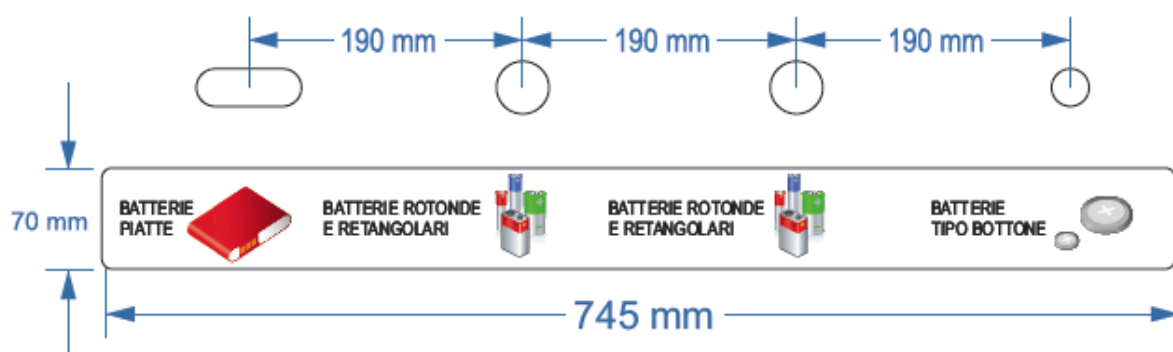

<p>Scatole ferro</p>  <p>• Solo barattoli risciaquati</p> <p>Solo oggetti attratti dalla calamita</p> <p>eco TOP line</p> 	<p>Adesivo scatolame tipo A "Scatole, ferro" dim. 21,5 x 50 cm</p>
<p> Solo oggetti <u>non</u> attratti dalla calamita</p> <p>Alluminio</p>  <p>eco TOP line</p> 	<p>Adesivo scatolame tipo B "Alluminio" dim. 21,5 x 50 cm</p>
<p> Scatolame</p> <p>Alu</p>  <p>eco TOP line</p> 	<p>Adesivo scatolame tipo C "Scatolame, Alu" dim. 21,5 x 50 cm</p>
<p>Carta</p> <p>• Legare con corda</p> <p>• Niente detriti</p> <p>• Niente cartoni</p>  <p>eco TOP line</p> 	<p>Adesivo Carta dim. 21,5 x 50 cm</p>
<p> Pet</p>  <p>eco TOP line</p> 	<p>Adesivo PET dim. 21,5 x 50 cm</p>

Immagini in scala 1 / 5 ca.

 <p>Vetri</p> <p>● Togliere metallo e tappi</p> <p>eco TOP line</p> <p>Dal 1982</p>	<p><i>Adesivo Vetro</i> dim. 21,5 x 50 cm</p>
--	---

 <p>MONDINI ENGINEERING dal 1952</p>	<p><i>Adesivo quadrato RSU</i> 34,5 x 34,5 cm</p>
---	---

 <p>OLII USATI</p>	<p><i>Adesivo olii usati</i> 23,5 x 39 cm</p>
--	---

 <p>OLII MOTORI</p>	<p><i>Adesivo olii usati piccola</i> 21 x 7,5 cm</p>
---	--

ADESIVI BATTERIE

(Immagini non in scala)

Adesivo superiore per contenitore per Batterie
dim. 745 x 70 mm